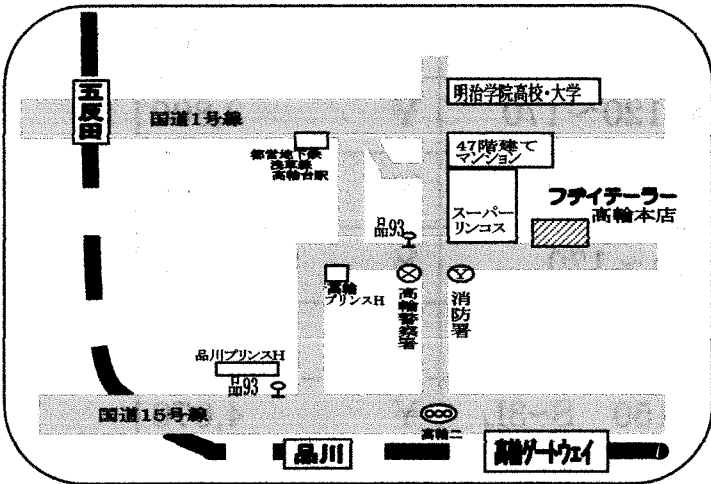

店頭では、「みなトク Pay」・「PayPay」・「2万円以上からクレジットカード」が使えます。

高輪本店へのご案内

都営浅草線 高輪台駅下車 徒歩5分
 都バス 品93 大井競馬場 目黒駅行き
 高輪警察前下車 徒歩1分
 港区ちいばす 港南東口 品川駅(高輪ルート) 三田駅
 高輪警察前下車 徒歩1分
 ちいばす(高輪ルート) 品川駅西口 ←→ 高輪警察署
 品川駅より徒歩15分 高輪ゲートウェイ駅より徒歩9分
 高輪警察署前交差点 角より1軒目