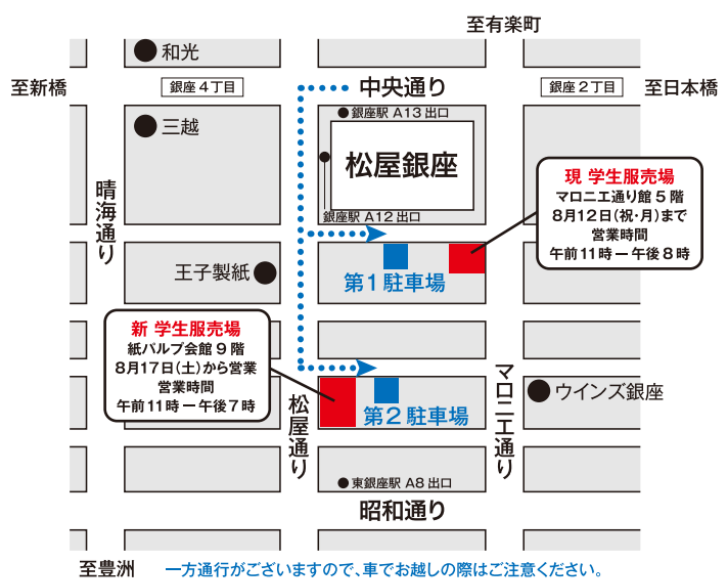

港区立芝小学校

保護者様各位

松屋銀座店 学生服売場移転について

謹啓

時下益々ご清祥の段、お慶び申し上げます。

また平素は格別のお引き立てを賜り、有り難く厚くお礼申し上げます。

さて、松屋銀座学生服売場はこの度、下記のとおり移転する運びとなりました。

保護者の皆様方に、ご理解を賜れますと幸甚に存じます。

今後とも変わらぬご愛顧のほど、何卒よろしくお願い申し上げます。

謹白

- 現在の場所での営業予定・・・・・・8月12日(振・月)まで  
※営業日・営業時間の詳細は松屋ウェブサイトをご覧ください。
- 学生服売場休業日・・・・・・8月13日(火)から8月16日(金)まで  
※売場移転に伴い、上記期間が休業となります。※なお休業期間中はお電話によるお問い合わせのみ承ります。
- お問い合わせ先：電話 03(3567)1211 〈大代表〉  
※移転後も変更ございません
- 移転先での営業再開日・・・・・・8月17日(土)から 営業時間 午前11時-午後7時  
※営業時間が変更となりますのでご注意ください。
- 移転先住所・・・・・・〒104-0061 東京都中央区銀座3丁目9-11 紙パルプ会館9階  
※下記地図をご参照ください。

最寄駅：東京メトロ 東銀座駅[A8]より 徒歩 1分  
東京メトロ 銀座駅[A13]より 徒歩 4分

MATSUYA GINZA

MATSUYA GINZA : 3-6-1 GINZA, CHUO-KU, TOKYO 104-8130 PHONE 03-3567-1211 www.matsuya.com