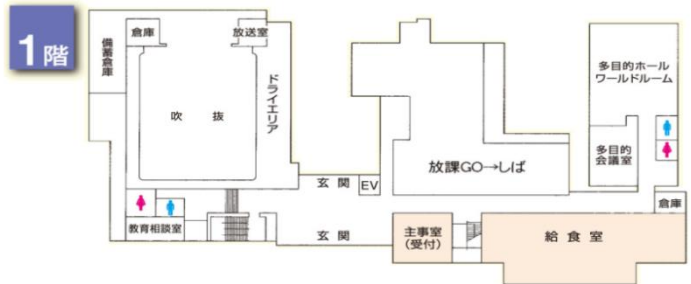

音楽専科	石井 ゆきこ	算数少人数指導	新井 理以子
図工専科	吉岡 慎	養護教諭	森木園 幸子
1年時間講師	喜早 理香	浦波 美菜	
学年時間講師	齋藤 たず子	森脇 健太郎	
国際科	レイラ アン ルーシー	マイク ユゼメック	

【教室のご案内】

3階 6年2組 5年1組 5年2組
 4年1組 4年2組 3年1組
 3年2組 2年1組 2年2組
 算数室 図書館 図工室
 コンピュータ室

2階 6年1組 1年1組 1年2組
 芝っ子ルーム 音楽室
 家庭科室 理科室 保健室
 校庭

1階 ワールドルーム 中庭
 放課 GO→しば

地下1階 体育館

【お願い】

- ・当日は、どなたでも見学できます。受付名簿に○を付け、また御家庭にある保護者用名札を付けて御参観ください。保護者用名札がない方は受付でリボンを受け取ってください。
- ・授業中の写真、ビデオ撮影、携帯電話による通話、また私語は学習の妨げ等になりますので御遠慮ください。
- ・携帯電話は電源をお切りになるか、マナーモードに設定してください。
- ・ベビーカーでの校舎内への立ち入りはできません。玄関横の自転車置き場に場所を設けますので、指定の場所に置いてください。
- ・お体の不自由な方、妊娠中の方、御高齢の方以外のエレベーターの御使用は御遠慮ください。
- ・自転車での御来校は、御遠慮ください。