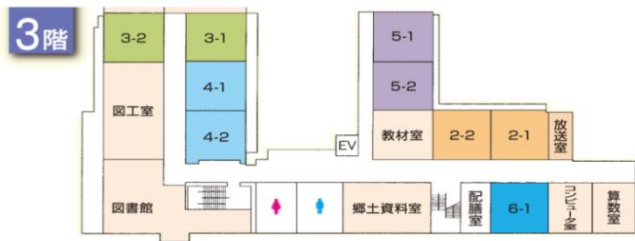

音楽専科	石井 ゆきこ	算数少人数指導	新井 理以子
図工専科	吉岡 慎	養護教諭	森木園 幸子
1年時間講師	喜早 理香	浦波 美菜	
学年時間講師	齋藤 たず子	森脇 健太郎	
国際科	レイラ アン ルーシー	マイク ユゼメック	

【教室のご案内】

3階 6年2組 5年1組 5年2組
 4年1組 4年2組 3年1組
 3年2組 2年1組 2年2組
 算数室 図書館 図工室
 コンピュータ室

2階 6年1組 1年1組 1年2組
 芝っ子ルーム 音楽室
 家庭科室 理科室 保健室
 校庭

1階 ワールドルーム 中庭
 放課 GO→しば

地下1階 体育館

【お願い】

- ・当日は、どなたでも見学できます。受付名簿に○を付け、また御家庭にある保護者用名札を付けて御参観ください。保護者用名札がない方は受付でリボンを受け取ってください。
- ・授業中の写真、ビデオ撮影、携帯電話による通話、また私語は学習の妨げ等になりますので御遠慮ください。
- ・携帯電話は電源をお切りになるか、マナーモードに設定してください。
- ・ベビーカーでの校舎内への立ち入りはできません。玄関横の自転車置き場に場所を設けますので、指定の場所に置いてください。
- ・お体の不自由な方、妊娠中の方、御高齢の方以外のエレベーターの御使用は御遠慮ください。
- ・自転車での御来校は、御遠慮ください。