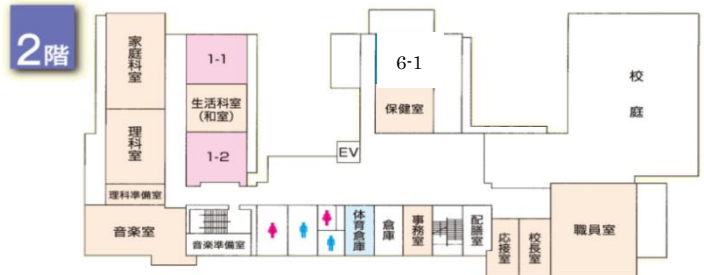

音楽専科	石井 ゆきこ	算数少人数指導	新井 理以子
図工専科	吉岡 慎	養護教諭	森木園 幸子
1年時間講師	喜早 理香	浦波 美菜	
学年時間講師	齋藤 たず子	森脇 健太郎	
国際科	レイラ アン ルーシー	マイク ユゼメック	

【教室のご案内】

3階 6年2組 5年1組 5年2組
 4年1組 4年2組 3年1組
 3年2組 2年1組 2年2組
 算数室 図書館 図工室
 コンピュータ室

2階 6年1組 1年1組 1年2組
 芝っ子ルーム 音楽室
 家庭科室 理科室 保健室
 校庭

1階 ワールドルーム 中庭
 放課 GO→しば

地下1階 体育館

【お願い】

- ・当日は、どなたでも見学できます。受付名簿に○を付け、また御家庭にある保護者用名札を付けて御参観ください。保護者用名札がない方は受付でリボンを受け取ってください。
- ・授業中の写真、ビデオ撮影、携帯電話による通話、また私語は学習の妨げ等になりますので御遠慮ください。
- ・携帯電話は電源をお切りになるか、マナーモードに設定してください。
- ・ベビーカーでの校舎内への立ち入りはできません。玄関横の自転車置き場に場所を設けますので、指定の場所に置いてください。
- ・お体の不自由な方、妊娠中の方、御高齢の方以外のエレベーターの御使用は御遠慮ください。
- ・自転車での御来校は、御遠慮ください。